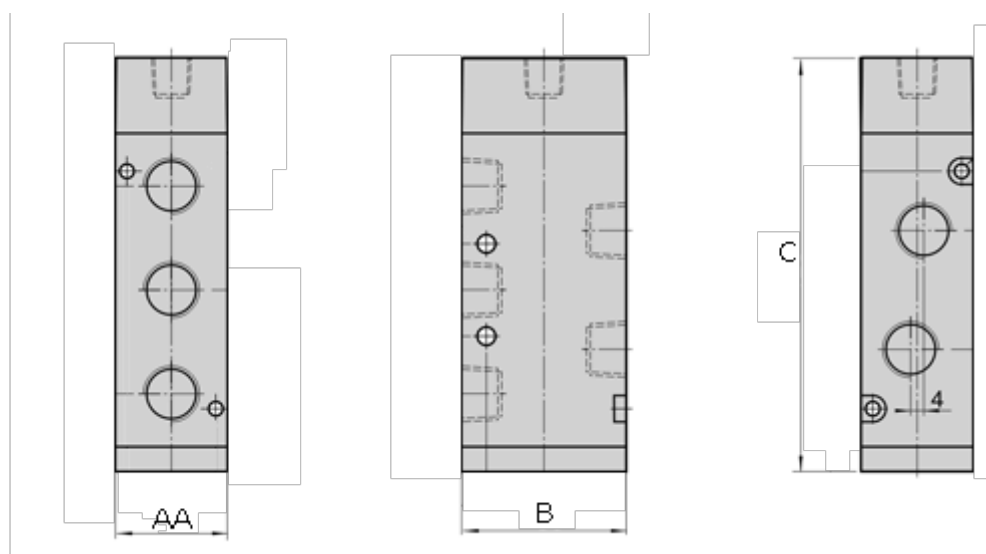

Varenummer: 584A11006G
Beskrivelse: Luftstyret ventil, type 4A11006G
port 1/8" 5/2 - monostabil

Mål

AA	= 18
B	= 27
C	= 68.7
Port	= G1/8"
Port forsyning og udblæsning	= G1/8"
Port udgang	= G1/8"